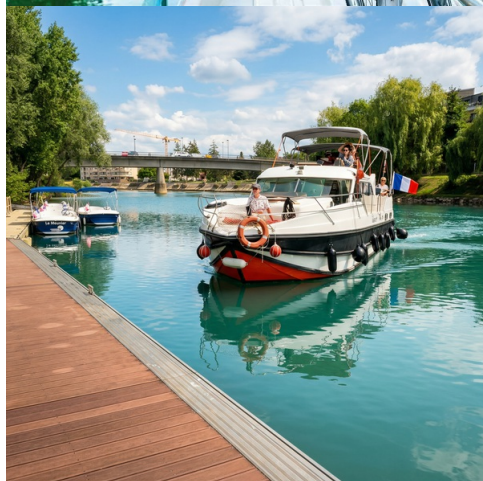

Accueil / [Croisière Déjeuner Bateau vélo](#)

[← Retour](#)

## CROISIÈRE DÉJEUNER BATEAU VÉLO

---

Croisière Bateau + Vélo à bord du Sterne

Croisière Déjeuner Bateau vélo  
12 Chemin des 2 Rivières  
77260 La Ferté-sous-Jouarre  
**01 64 03 88 09**

Embarquez pour une croisière gourmande direction Saint-Jean-les-Deux-Jumeaux à bord du Sterne, notre formidable yacht de 14 mètres de long ! Profitez d'un confort absolu lors de la navigation : profitez de sa vue panoramique, installez-vous dans son carré intérieur, et prélasssez-vous sur ses multiples espaces extérieurs (deux terrasses arrière, une terrasse avant, et un superbe flybridge).

Au programme : les paysages enchanteurs de la Marne vus depuis le pont du bateau, un déjeuner convivial les pieds (presque) dans l'eau... et pour le retour ? On troque les amarres contre un vélo à assistance électrique !

Pédalez sans effort à travers les chemins bucoliques des bords de Marne — entre villages de charme, méandres de la rivière et verdure à perte de vue. Le combo parfait pour une journée dépayssante à deux pas de chez vous !